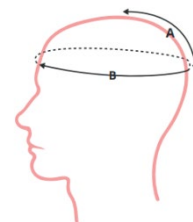

Ribcap Baseballkeps	Mjukt skydd med stil. Lätt och bekväm att bära. Vikbar.					
Huvudskydd						
Salubrious						
	Storlekar	A	B	Färg	Art.nr.	Måttagning
	Midi/Maxi	16,5 cm	50–55 cm	Navy	46765	A: Från mitt på huvudet till mitt bak på huvudet. B: Huvudets omkrets.
	Small/Medium	17,5 cm	53–58 cm	Navy	46315	
	Small/Medium	17,5 cm	53–58 cm	Röd	46316	
	Large/XL	18,5 cm	59–65 cm	Navy	46132	
	Large/XL	18,5 cm	59–65 cm	Röd	46767	
Midi/Maxi-storleken finns med och utan skydd. Självtlösande hakrem finns som tillbehör.