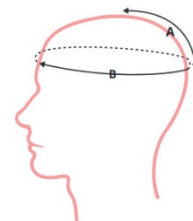

Ribcap Bieber	Mjukt skydd med stil. Lätt och bekväm att bära. Vikbar.					
Huvudskydd						
Salubrious						
	Storlekar	A	B	Färg	Art.nr.	Måttagning
	Mini	16 cm	47–49 cm	Brun	46759	A: Från mitt på huvudet till mitt bak på huvudet. B: Huvudets omkrets.
	Midi	17,5 cm	50–52 cm	Brun	46760	
	Maxi	17,5 cm	53–55 cm	Brun	46761	
A-måttet är viktigast. Om måttet hamnar mellan två storlekar – välj den större.